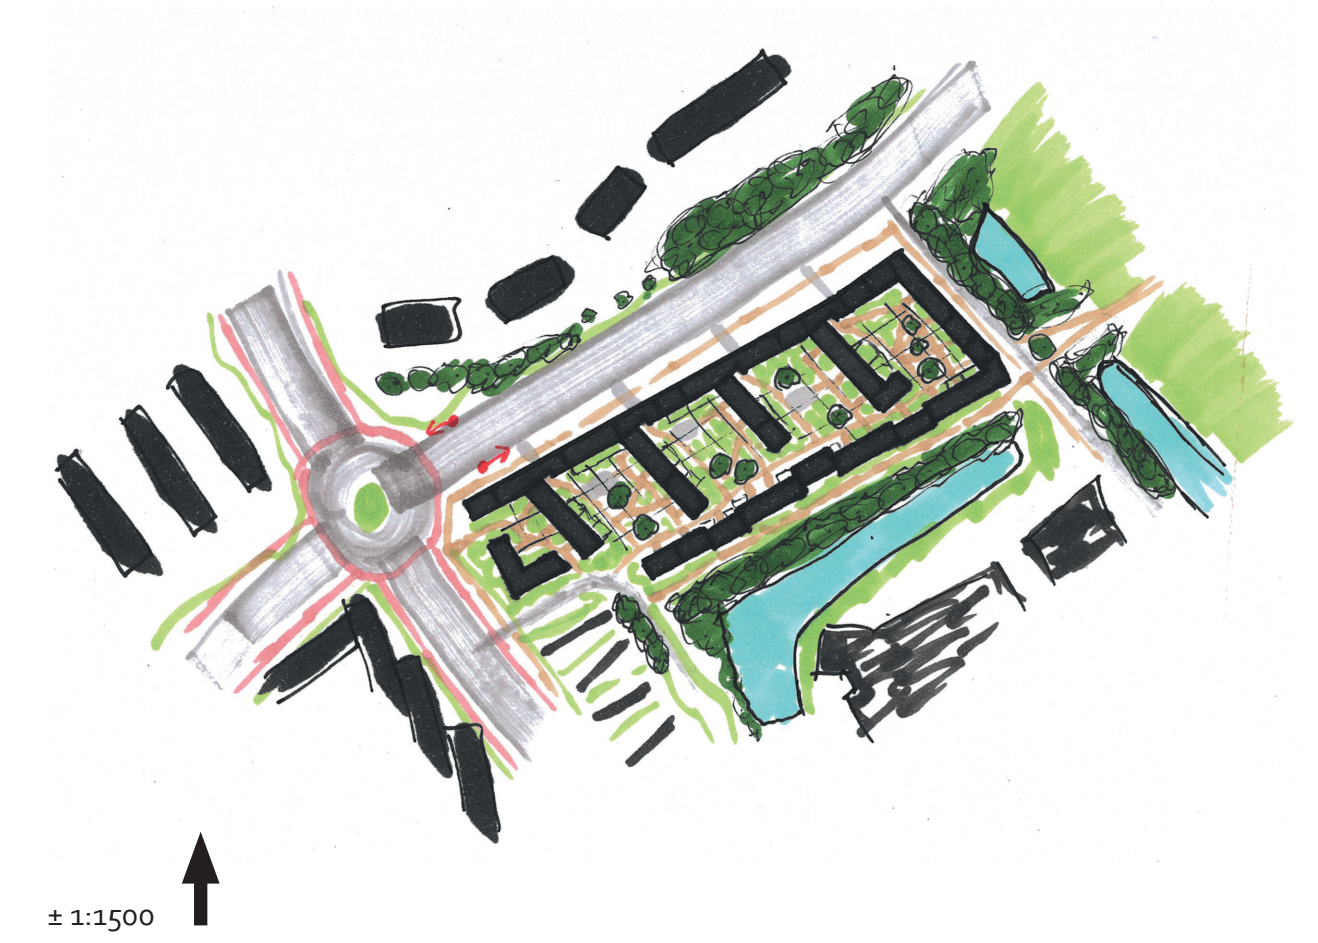

RECREATIE VAN VARIATIE

THOMAS KAASSCHIETER (4696956)
DOCENTEN: TAMARA ROGIC & KHOI TRAN
BK40N4 2019

DE MEEST GEVARIEERDE BUURT VAN MARIAHOEVE.

Aantal woningen stempel:
95 (1,7x verdicht)

Doelgroepen:

- Gezinnen
- Ouderen
- Starters

Woningtypes

- 50 m²
- 100 m²
- 150 m²

In een gevarieerde buurt komt men ook eens mensen uit andere bevolkingsgroepen tegen, hierdoor krijgt men groter begrip voor elkaar en wordt de samenleving in de wijk duurzamer.

Om een duurzaam gebouw te behalen, worden de bakstenen van de gevel gehaald, waarna er isolatie wordt aangebracht met een gevarieerd bakstenenpatroonaan de nieuwe buitenzijde.

RECREATIE VAN VARIATIE

1:200

1:200

1:200

1:200

1:200

1:200

1:200

1:20

1:20