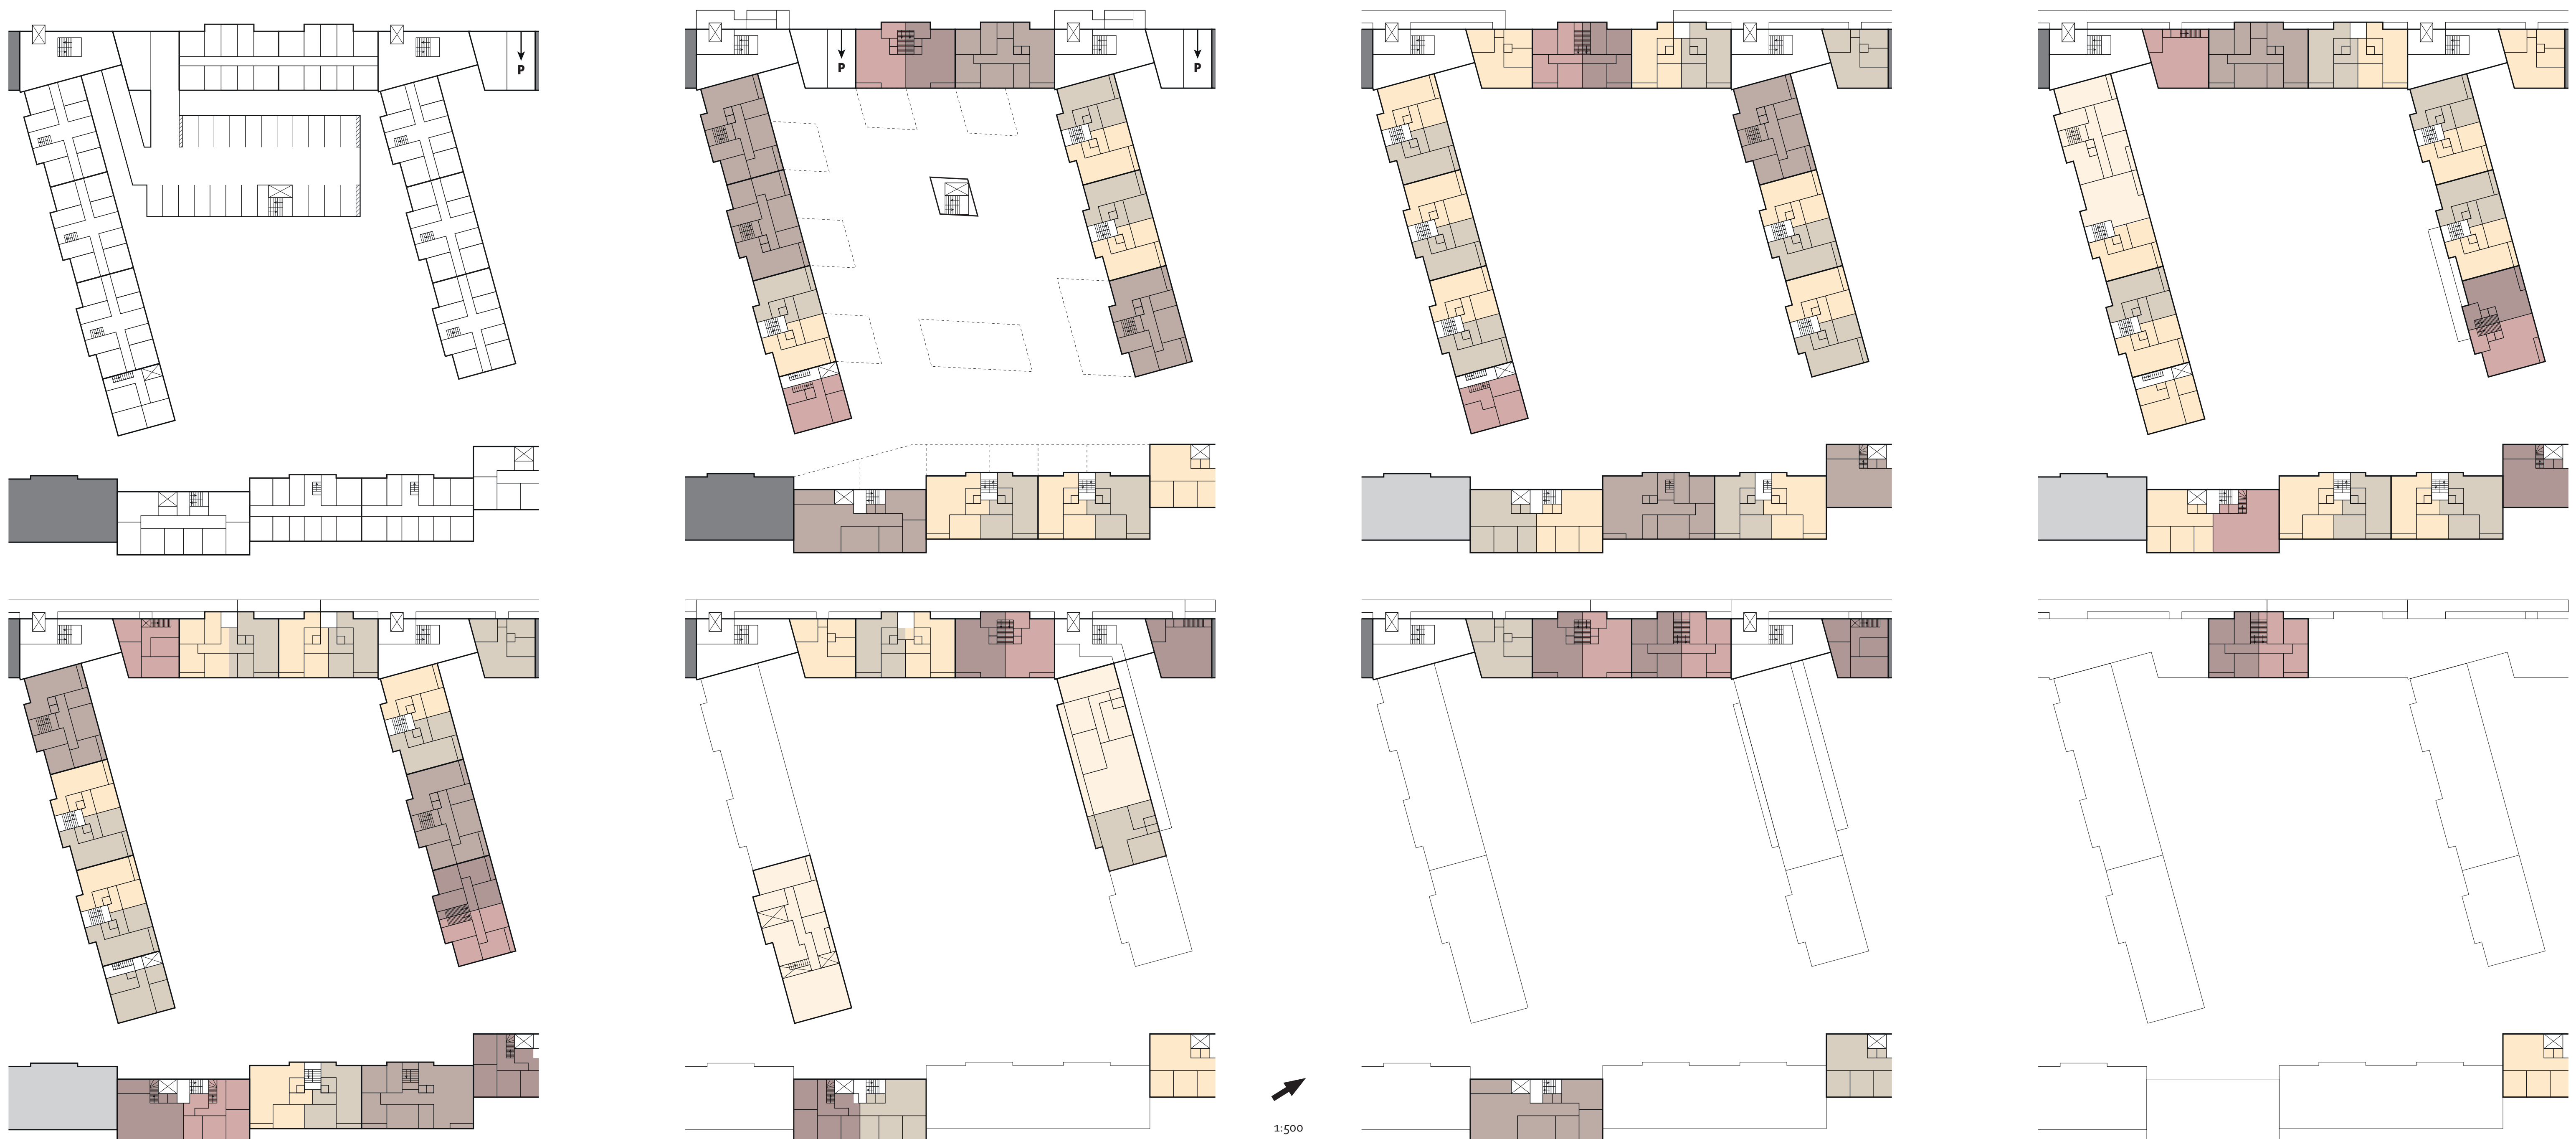

Woningtypes

- 50 m²
- 100 m²
- 150 m²

In een gevarieerde buurt komt men ook eens mensen uit andere bevolkingsgroepen tegen, hierdoor krijgt men groter begrip voor elkaar en wordt de samenleving in de wijk duurzamer.

Om een duurzaam gebouw te behalen, worden de bakstenen van de gevel gehaald, waarna er isolatie wordt aangebracht met een gevarieerd bakstenenpatroonaan de nieuwe buitenzijde.

RECREATIE VAN VARIATIE

1:200

1:200

1:200

1:200

1:200

1:200

1:200

1:20

1:20