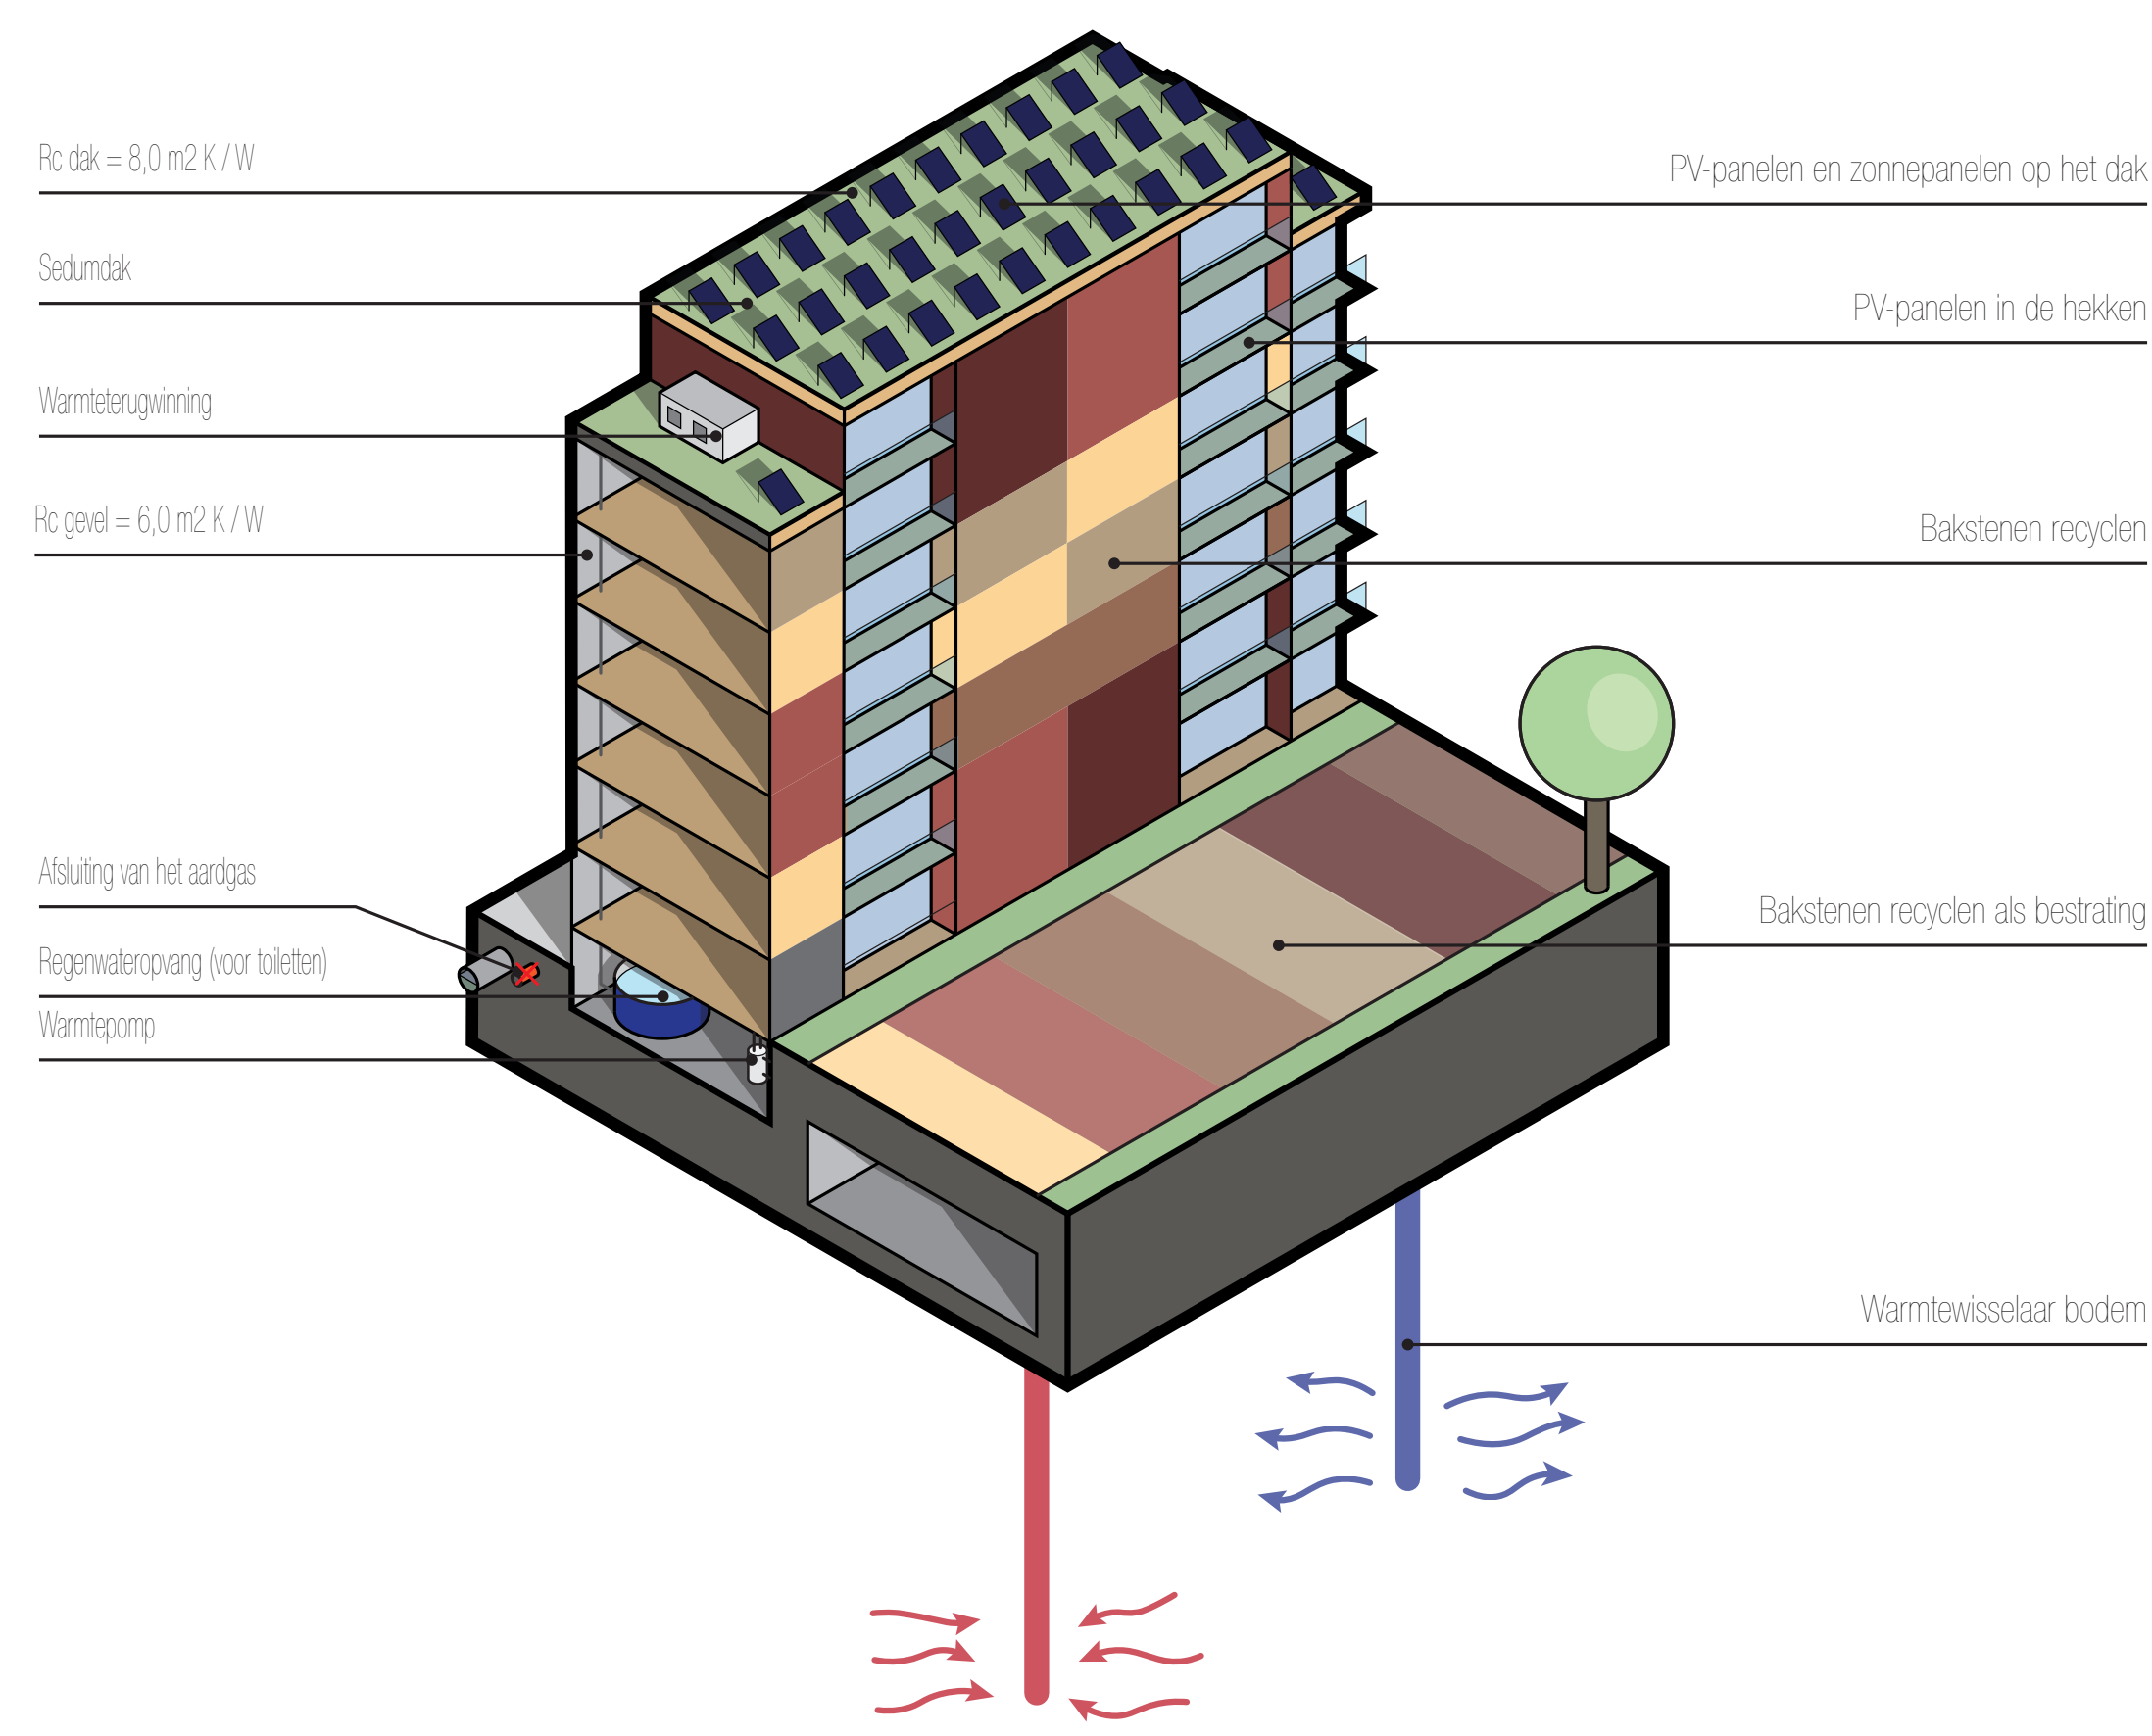

RECREATIE VAN VARIATIE

THOMAS KAASSCHIETER (4696956)
DOCENTEN: TAMARA ROGIC & KHOI TRAN
BK40N4 2019

DE MEEST GEVARIEERDE BUURT VAN MARIAHOEVE.

Aantal woningen stempel:
95 (1,7x verdicht)

Doelgroepen:

- Gezinnen
- Ouderen
- Starters

Woningtypes

- 50 m²
- 100 m²
- 150 m²

In een gevarieerde buurt komt men ook eens mensen uit andere bevolkingsgroepen tegen, hierdoor krijgt men groter begrip voor elkaar en wordt de samenleving in de wijk duurzamer.

Om een duurzaam gebouw te behalen, worden de bakstenen van de gevel gehaald, waarna er isolatie wordt aangebracht met een gevarieerd bakstenenpatroonaan de nieuwe buitenzijde.

RECREATIE VAN VARIATIE

1:200

1:200

1:200

1:200

1:200

1:200

1:200

1:20

1:20